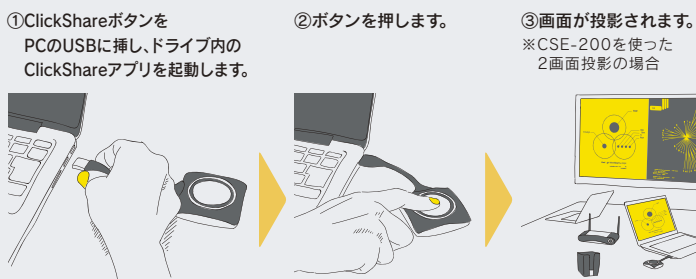

会議を変える。意識が変わる。 会議からはじめる働き方改革。

会議参加者のPCやモバイル機器の画面を瞬時に共有。
パソコンに挿した「ClickShareボタン」を押すだけで、
ケーブルレスでモニターに投影できるシステムです。
ソフトウェアのインストールは必要ありません。

▶ ClickShare CSE-200+
コンテンツ共有機能、ネットワーク統合機能を強化。
企業の利用に最適。

▶ ClickShare CSE-200
使いやすさが好評のスタンダードモデル。

▶ ClickShare CS-100
最小コストで導入しやすいエントリーモデル。

社外の人も
すぐに使えます。
インストール不要!

マルチOS対応。
モバイル端末も
使えます。

同時投影、複数投影、
拡張デスクトップが
可能です!

3ステップで簡単接続

マルチOS、iPhoneやAndroidなど モバイル端末にも対応

- Windows、Macに対応しています。
- iPadやiPhone、Androidなどモバイル端末にも対応しています。
- ▶ ClickShareアプリを使って、画像、PDF、Officeドキュメントを投影可能です。
- ▶ AirPlay、GoogleCast、Miracastに対応しています。
- ▶ 外出先で撮った写真を共有したり、モバイルアプリの画面を共有することができます。

※アプリはApp Store、Google Playから無償でダウンロードできます。
※AirPlay、GoogleCastは一部動画、音声共有されない場合があります。
※CS-100はGoogleCast非対応です。
※MiracastはCSE-200+のみ対応しています。

会議やプレゼンテーションを活性化する多彩な投影機能

■ 同時複数人投影

※CSE-200、CSE-200+、CSE-800のみ

- ▶ 1台の表示装置に複数台の端末(PCやスマートフォン)を分割投影できます。(CSE-200、CSE-200+は2台、CSE-800は1モニターにつき4台で、合計8台まで)
- ▶ ClickShareボタンを長押しすると全画面に投影されます。