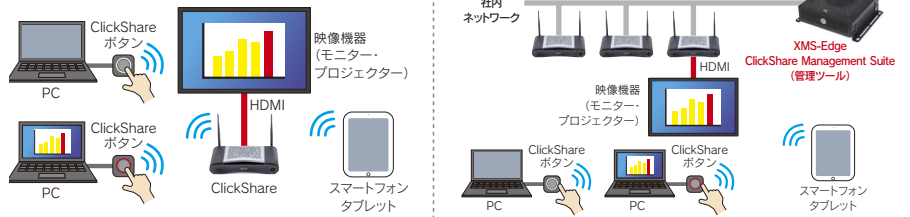

セット内容:
ClickShareボタン×2
ベースユニット

ClickShare CSE-200+ CollaboSuite

CAT.No. 4-850-0642

セット内容:
ClickShareボタン×4
ベースユニット
ClickShareトレイ

ClickShare CSE-800

CAT.No. 4-850-0628

セット内容:
ClickShareボタン×4
ベースユニット
ClickShareトレイ

〈別売品〉

ClickShareトレイ

CAT.No. 4-850-0607

ClickShareボタン(第二世代)

CAT.No. 4-850-0608

ClickShare USB-Cボタン

CAT.No. 4-850-0618

XMS-Edge

CAT.No. 4-850-0661

〈機器構成図〉

■主な仕様

対象	ClickShare CS-100 / CollaboSuite / Huddle	ClickShare CSE-200 / CollaboSuite	ClickShare CSE-200+ / CollaboSuite	ClickShare CSE-800
映像出力	HDMI×1			HDMI×2
映像入力	—			HDMI×2
出力解像度	1920×1080		4K UHD	4K DCI
入力解像度	—		1920×1080	4K DCI(4092×2160)
同時投影数	1	2		8(スクリーンあたり4)
同時接続数	8	16		64
オーディオ	HDMI経由、3.5mmミニジャック、S/PDIF			
ClickShareアプリ	Android、iOSデバイスに対してドキュメント、ブラウザ、カメラを共有可能			
AirPlay対応	iOS9.0以降 / MacOS 10.11 El Capitan 以降			
GoogleCast対応	Android8.1 Oreo			
Miracast対応	—		MiracastR2搭載のWindows10	—
拡張デスクトップ	利用可能(OSに依存)。グラフィックドライバーにより拡張用ソフトウェアのインストールが必要。			
接続距離	信号強度調整が可能。ボタンとベースユニットの距離が最大30m。			
周波数帯域	2.4GHz、5GHz (DFSチャンネルはサポート対象外)			
保証	標準5年			
ClickShareベースユニット寸法	W205×D115×H45mm	W205×D150×H135mm (アンテナを含む)	W200×D202×H39mm	W282.3×D206.5×H146.4mm (アンテナを含む)